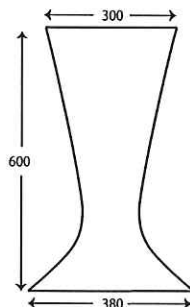

モスグリーン 《03》

ブラウン 《04》

シルバー 《05》

P・コンポート No550

29036 P・コンポート (No550)
 Ø20.3cm×H17.5cm 底Ø13.2cm
 ¥250⑩/ヶ Ⅸ90ヶ

P・コンポート No550 には
 オアシス・ジャンボが最適

オフホワイト 《01》

ブラック 《02》

10060
 ジャンボ (30ヶ入) 23×11×H11cm
 ¥8,700⑩/ケース Ⅸ1ケース

盆栽皿

29037
 盆栽皿 8号
 28cm×20cm×H1.7cm
 ¥220⑩/枚 Ⅸ100枚

白 《01》

黒 《02》

P・コンポート No550 の
 受皿として
 お使いいただけます

FRP スタンド (Y-3 オトシ付)

26629
 FRP スタンド
 SB600-3
 Ø300×H600×底Ø380cm
 ¥32,000⑩/ヶ Ⅸ1ヶ