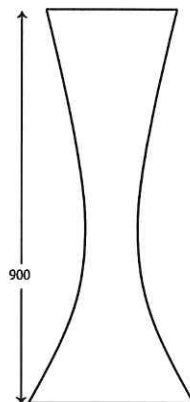

モスグリーン 《03》

ブラウン 《04》

シルバー 《05》

P・コンポート No550

29036 P・コンポート (No550)
 Ø20.3cm×H17.5cm 底Ø13.2cm
 ¥250⑩/ヶ Ⅸ90ヶ

P・コンポート No550 には
 オアシス・ジャンボが最適

オフホワイト 《01》

ブラック 《02》

10060
 ジャンボ (30ヶ入) 23×11×H11cm
 ¥8,700⑩/ケース Ⅸ1ケース

盆栽皿

29037
 盆栽皿 8号
 28cm×20cm×H1.7cm
 ¥220⑩/枚 Ⅸ100枚

白 《01》

黒 《02》

P・コンポート No550 の
 受皿として
 お使いいただけます

FRP スタンド (Y-3 オトシ付)

26629
 FRP スタンド
 SB600-3
 Ø300×H600×底Ø380cm
 ¥32,000⑩/ヶ Ⅸ1ヶ

26623
 FRP スタンド
 SB900-3
 Ø300×H900×底Ø380cm
 ¥34,000⑩/ヶ Ⅸ1ヶ

26621
 FRP スタンド
 SB1200-3
 Ø300×H1200×底Ø380cm
 ¥36,000⑩/ヶ Ⅸ1ヶ