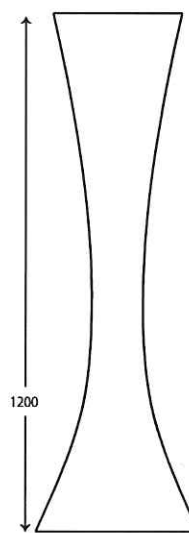

モスグリーン 《03》

ブラウン 《04》

シルバー 《05》

P・コンポート No550

29036 P・コンポート (No550)
 Ø20.3cm×H17.5cm 底Ø13.2cm
 ¥250⑩/ヶ Ⅸ90ヶ

P・コンポート No550 には
 オアシス・ジャンボが最適

オフホワイト 《01》

ブラック 《02》

10060
 ジャンボ (30ヶ入) 23×11×H11cm
 ¥8,700⑩/ケース Ⅸ1ケース

盆栽皿

29037
 盆栽皿 8号
 28cm×20cm×H1.7cm
 ¥220⑩/枚 Ⅸ100枚

白 《01》

黒 《02》

P・コンポート No550 の
 受皿として
 お使いいただけます

FRP スタンド (Y-3 オトシ付)

26629
 FRP スタンド
 SB600-3
 Ø300×H600×底Ø380cm
 ¥32,000⑩/ヶ Ⅸ1ヶ

26623
 FRP スタンド
 SB900-3
 Ø300×H900×底Ø380cm
 ¥34,000⑩/ヶ Ⅸ1ヶ

26621
 FRP スタンド
 SB1200-3
 Ø300×H1200×底Ø380cm
 ¥36,000⑩/ヶ Ⅸ1ヶ