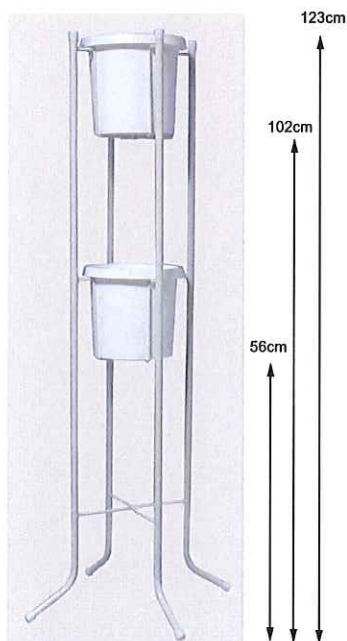

スタンド

ホワイトスタンド

- 16011** S型ホワイトスタンド 40cm
¥2,000 ④/台 H40cm 12台
- 16012** S型ホワイトスタンド 60cm
¥2,100 ④/台 H60cm 12台
- 16013** S型ホワイトスタンド 90cm
¥2,300 ④/台 H90cm 12台
- 16014** S型ホワイトスタンド 120cm
¥2,400 ④/台 H120cm 12台

ブラックスタンド

- 16051** S型ブラックスタンド 40cm
¥2,000 ④/台 H40cm 12台
- 16052** S型ブラックスタンド 60cm
¥2,100 ④/台 H60cm 12台
- 16053** S型ブラックスタンド 90cm
¥2,300 ④/台 H90cm 12台
- 16054** S型ブラックスタンド 120cm
¥2,400 ④/台 H120cm 12台

16079
A-1型(群馬) W 123cm
¥3,000 ④/台 H120cm 12台

16078
UP型(宇都宮) W 120cm
¥2,400 ④/台 H120cm 12台

運搬台

16007
Y-3型オトシ運搬台
¥2,300 ④/台 12台

P・コンポート No700

29035 P・コンポート (No700)
 Ø26.2cm×H20cm 底Ø18cm
 ¥350⑩/ヶ Ⅸ60ヶ

オトシのカバー
 として最適!

オフホワイト 《01》

ブラック 《02》

モスグリーン 《03》

ブラウン 《04》

シルバー 《05》

P・コンポート No550

29036 P・コンポート (No550)
 Ø20.3cm×H17.5cm 底Ø13.2cm
 ¥250⑩/ヶ Ⅸ90ヶ

P・コンポート No550 には
 オアシス・ジャンボが最適

オフホワイト 《01》

ブラック 《02》