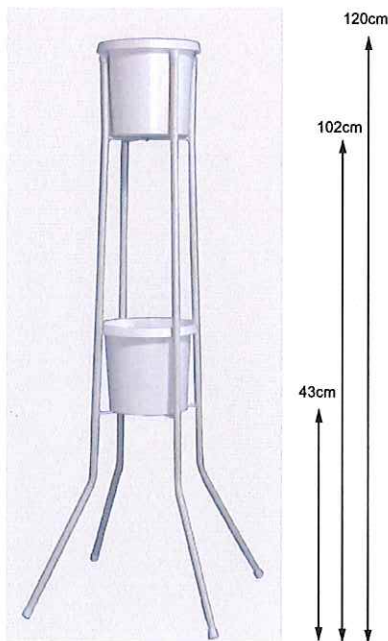

スタンド

ホワイトスタンド

- 16011** S型ホワイトスタンド 40cm
¥2,000 ④/台 H40cm 12台
- 16012** S型ホワイトスタンド 60cm
¥2,100 ④/台 H60cm 12台
- 16013** S型ホワイトスタンド 90cm
¥2,300 ④/台 H90cm 12台
- 16014** S型ホワイトスタンド 120cm
¥2,400 ④/台 H120cm 12台

16078
UP型(宇都宮) W 120cm
¥2,400 ④/台 H120cm 12台

運搬台

16007
Y-3型オトシ運搬台
¥2,300 ④/台 12台

P・コンポート No700

29035 P・コンポート (No700)
 Ø26.2cm×H20cm 底Ø18cm
 ¥350⑩/ヶ Ⅸ60ヶ

オトシのカバー
 として最適!

オフホワイト 《01》

ブラック 《02》

モスグリーン 《03》

ブラウン 《04》

シルバー 《05》

P・コンポート No550

29036 P・コンポート (No550)
 Ø20.3cm×H17.5cm 底Ø13.2cm
 ¥250⑩/ヶ Ⅸ90ヶ

P・コンポート No550 には
 オアシス・ジャンボが最適

オフホワイト 《01》

ブラック 《02》